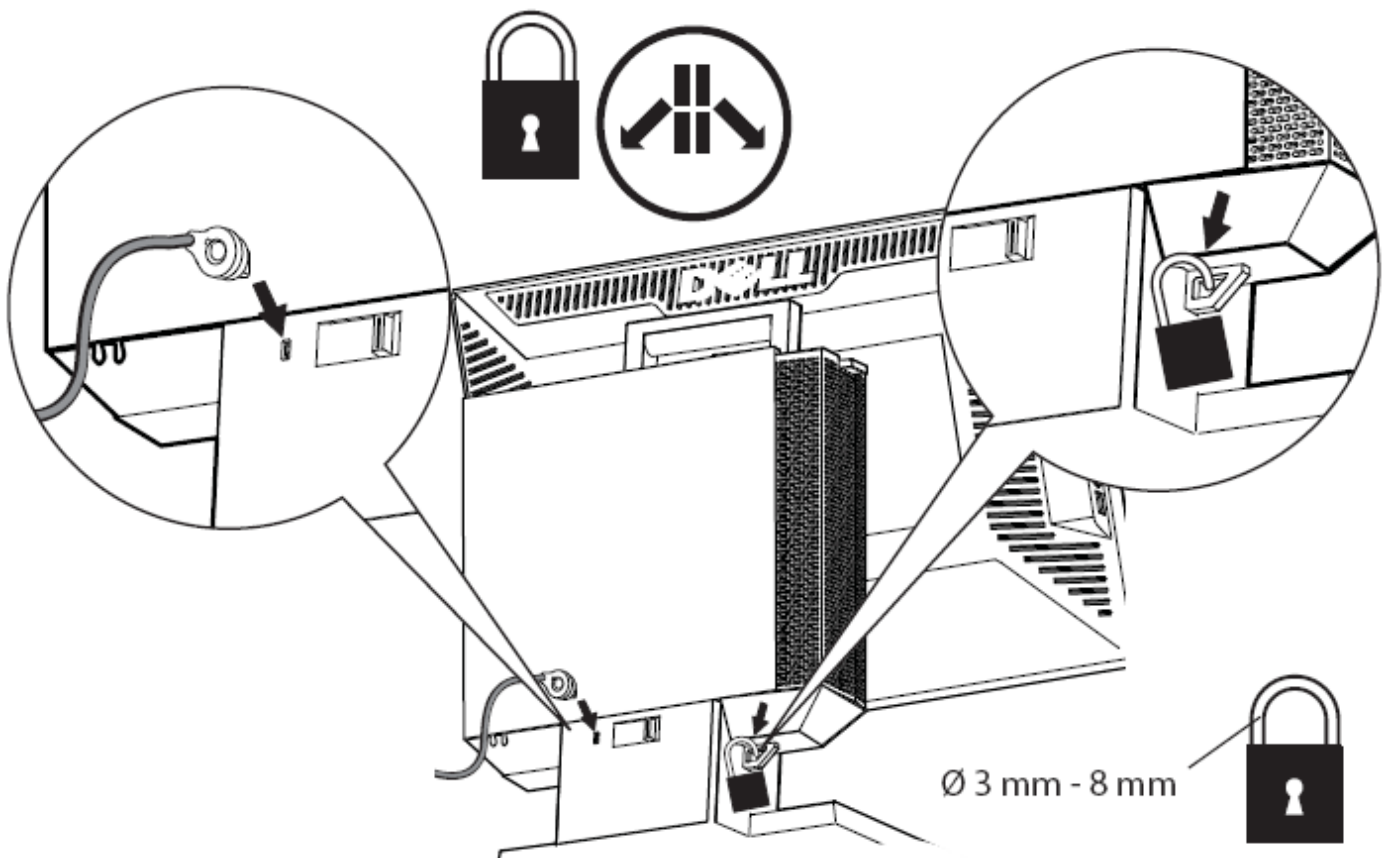

**a** העבר את מתג הנעילה למצב החיצוני כדי לשחרר את מכסה הכבלים. כאשר נושא תווית המערכת במצב פתוח, חבר את מכסה הכבלים מתחת לנושא התווית ואל שחול המערכת. לאחר מכן דחוף את נושא תווית המערכת בחזרה כדי לחשוף את מתג הנעילה של מכסה הכבלים.

**b** העבר את המתג למצב נעילת מכסה כבלים.

# 14 חבר את אביזרי האבטחה של הלקוח.

תכונות האבטחה הללו נגישות רק כאשר מנעול מעמד ה-AIO מופעל כפי שמצוין בשלב 13.

**a** חבר את כבל הרשת של התשתית אל החלק האחורי של מעמד ה-AIO כדי לקבל גישה אל הרשת.  
**b** חבר את כבל החשמל המצורף למערכת אל החלק האחורי של מעמד ה-AIO ואל השקע שבקיר.