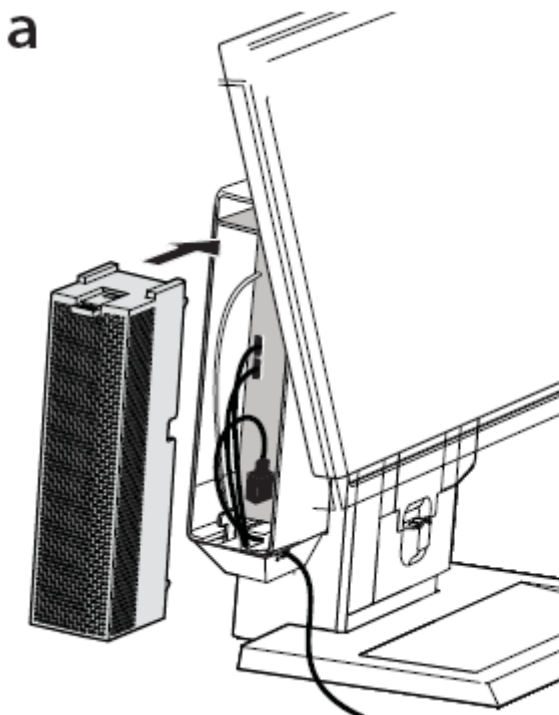

a העבר את מתג הנעילה למצב החיצוני כדי לשחרר את מכסה הכבלים. כאשר נושא תווית המערכת במצב פתוח, חבר את מכסה הכבלים מתחת לנושא התווית ואל שחול המערכת. לאחר מכן דחוף את נושא תווית המערכת בחזרה כדי לחשוף את מתג הנעילה של מכסה הכבלים.

b העבר את המתג למצב נעילת מכסה כבלים.