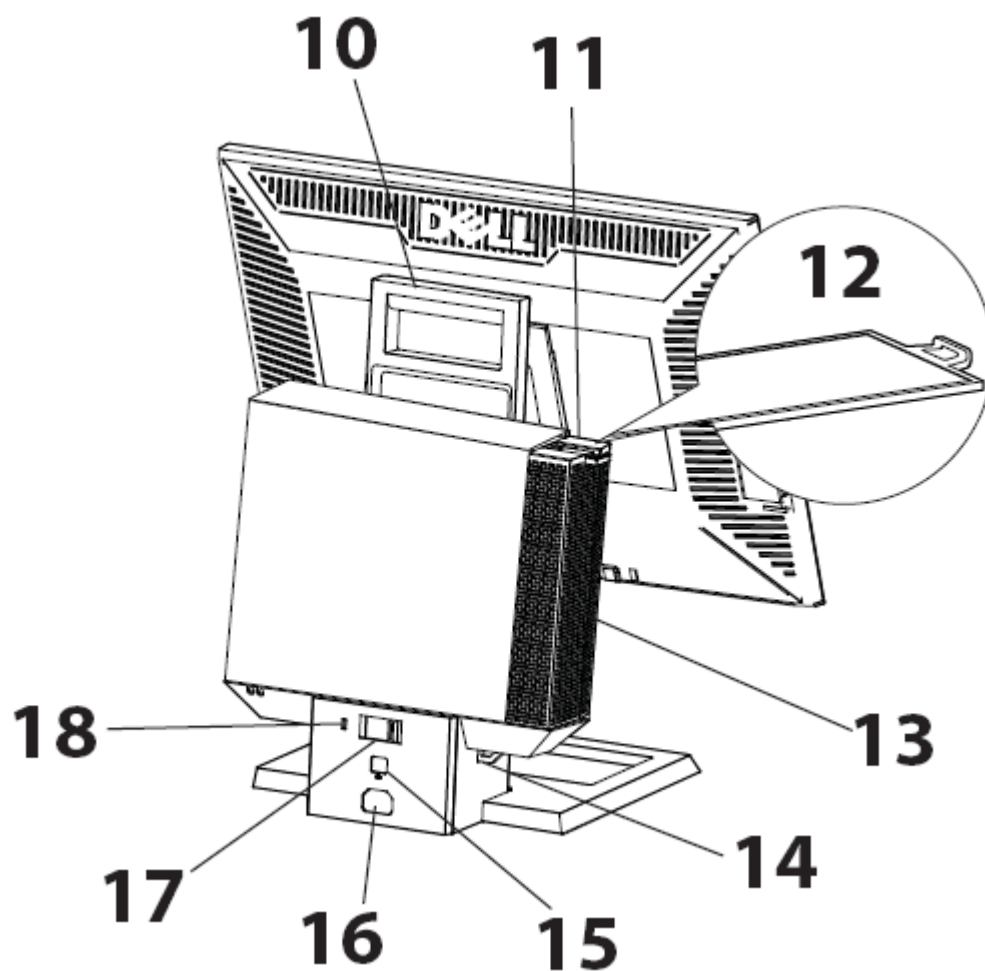

10 ידית

11 מתג נעילה למכסה כבלי המערכת

12 מנשא תווית מערכת

13 מכסה כבלי מערכת

14 טבעת נעילה

15 חריץ לכבל רשת

16 חריץ לכבל מתח

17 מתג נעילת מערכת

18 חריץ אבטחה Kensington