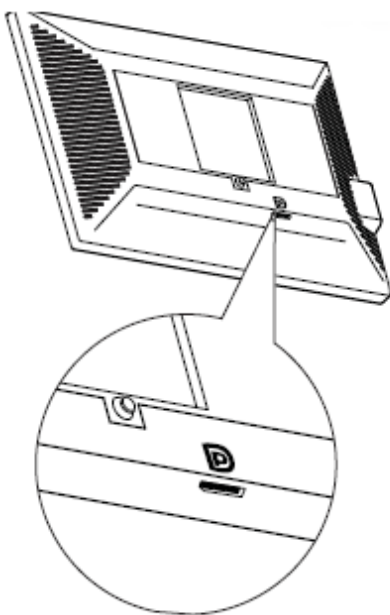

DisplayPort

a אתר את קצה הכבל המתחבר למחשב במגש הכבלים.
b שלוף את מכסה הכבלים הקדמי ואתר את קצה הצג של הכבל.