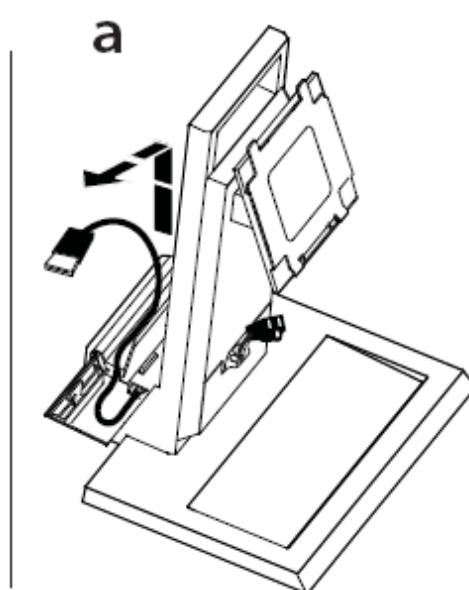

DisplayPort

a אתר את קצה הכבל המתחבר למחשב במגש הכבלים.
b שלוף את מכסה הכבלים הקדמי ואתר את קצה הצג של הכבל.