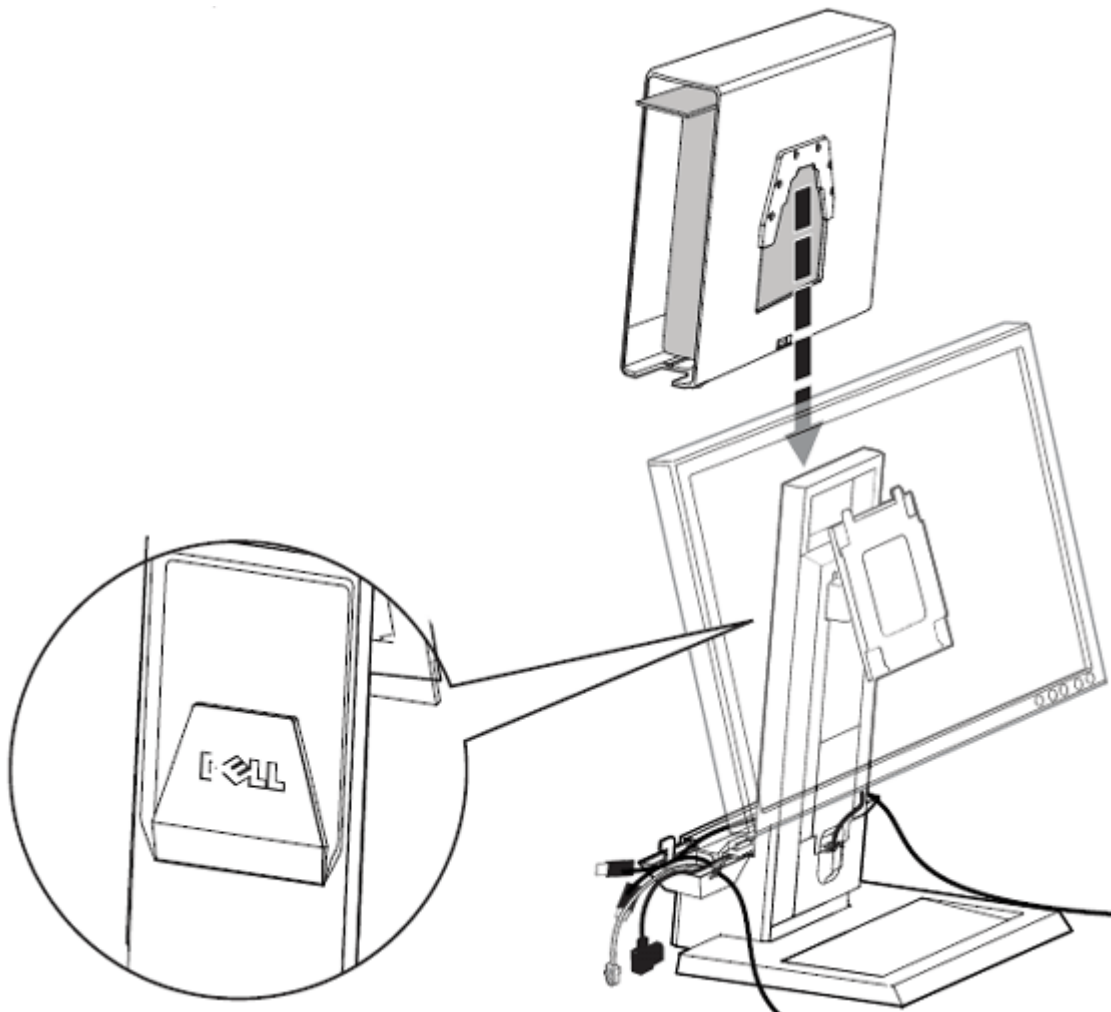

### 4 חבר את שקע החשמל, את כבל הצג (VGA או DisplayPort), ואת כבל ה-USB אל הצג.

5 נתב את כבל העזרים (מקלדת, עכבר, רמקולים, וכו') דרך מגש הכבלים.

6 ודא ששחול המערכת משוחרר (החלק הכתום גלוי).

## 7 a שלף את מנשא תווית המערכת.

b אם יש צורך, הסר את המיילר מהמשטח/ים הקדמי/ים של המארז לפני התקנת השחול. הכנס את המערכת אל שחול המערכת בכיוון המודגם.

## 9 ודא שמעמד AIO משוחרר (החלק הכתום גלוי).

**10** החלק את שחול המערכת אל החלק האחורי של מעמד AIO. ודא שהכבלים אינם מונעים מהשחול מלהיכנס במלואו אל תוך המעמד.

חבר את כבל הצג (VGA או DisplayPort), את שקע החשמל, את כבל הרשת וכל כבל של אביזר נוסף (מקלדת, עכבר, רמקולים, וכדומה) אל החלק האחורי של המחשב.