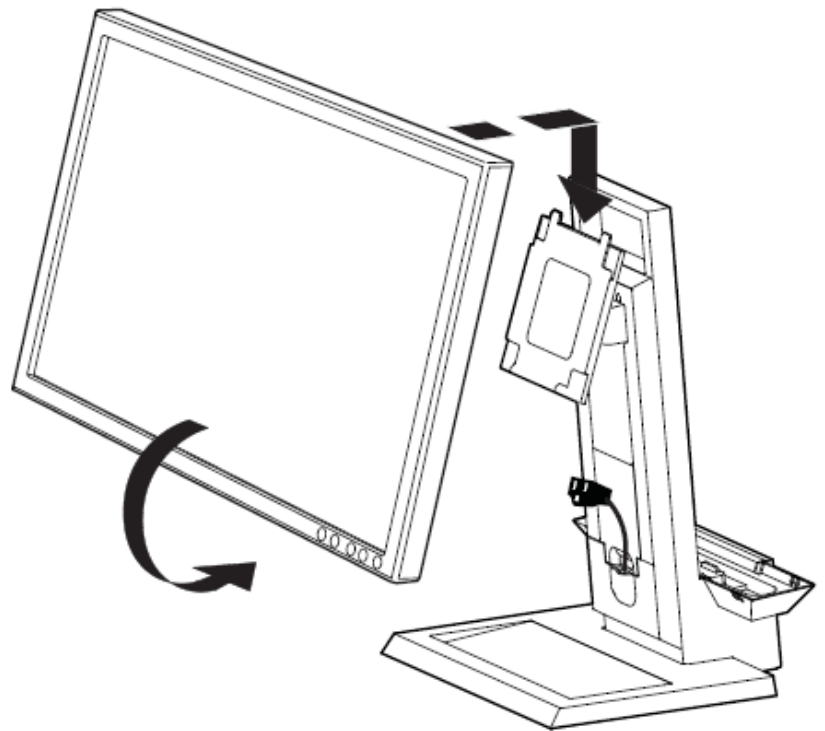

3 חבר את הצג אל מעמד ה-AIO.