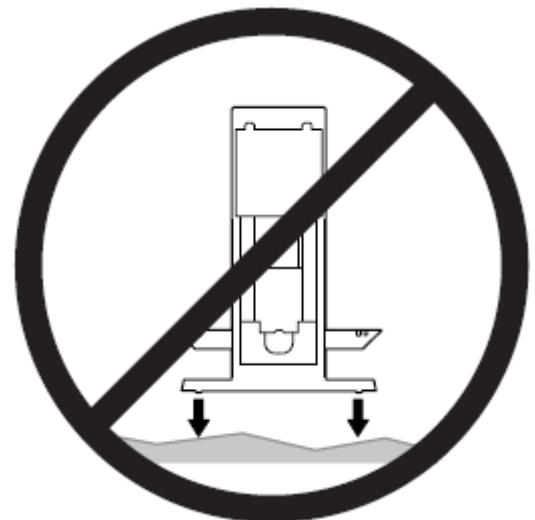

### רכיבים

מעמד AIO, מכסה כבלים, שחול מערכת, כבל VGA / USB

הערה: עיין בהנחיות המערכת והצג, המגיעים בנפרד.

### 1 הצב את מעמד ה-AIO על גבי משטח יציב ומפולס.

אזהרה: יש להציב את מעמד AIO על משטח יציב ומפולס למניעת סכנת פציעה ולא נזק לציוד.

החלט באיזה כבל צג ברצונך להשתמש (VGA או DisplayPort), הפעל בהתאם להנחיות הרלבנטיות.