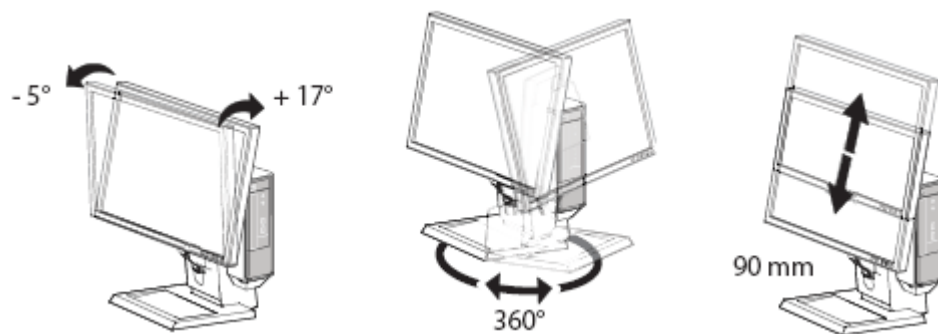

a חבר את כבל הרשת של התשתית אל החלק האחורי של מעמד ה-AIO כדי לקבל גישה אל הרשת.
b חבר את כבל החשמל המצורף למערכת אל החלק האחורי של מעמד ה-AIO ואל השקע שבקיר.

טווח תנועה