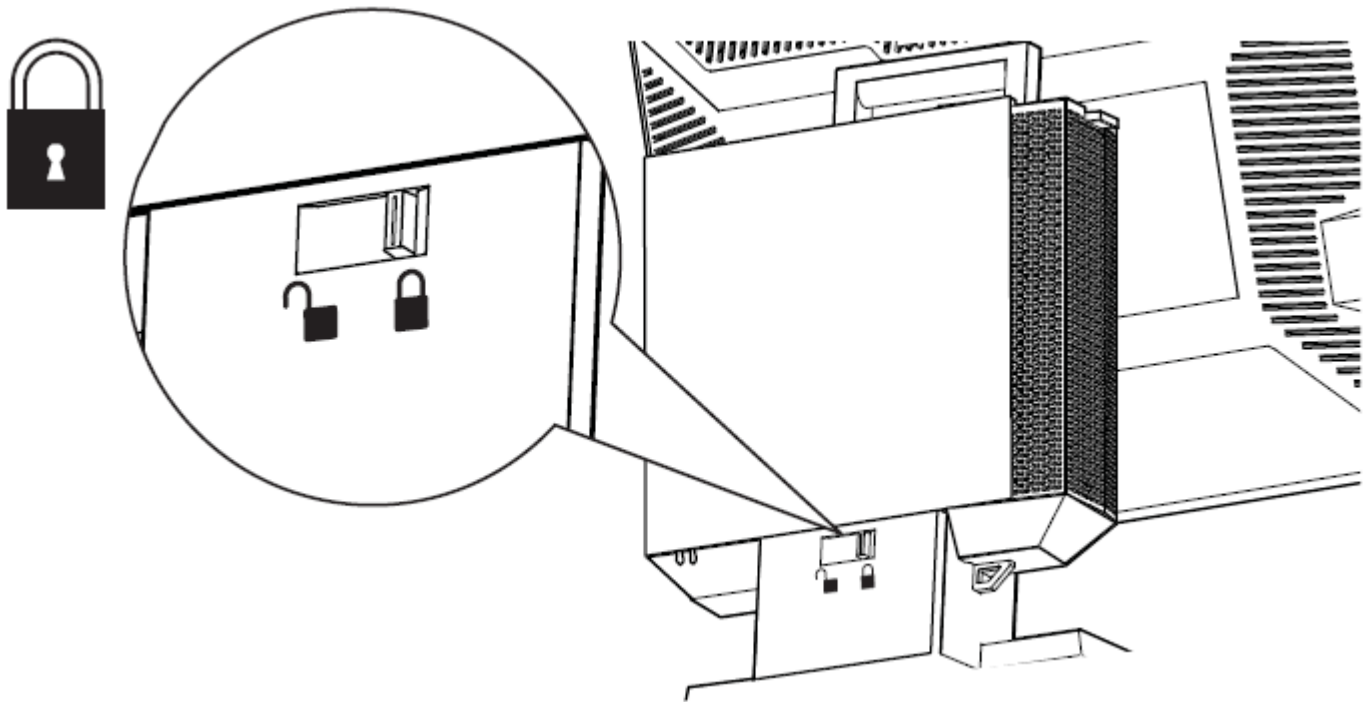

13 העבר את המתג למצב נעילת מעמד ה-AIO.