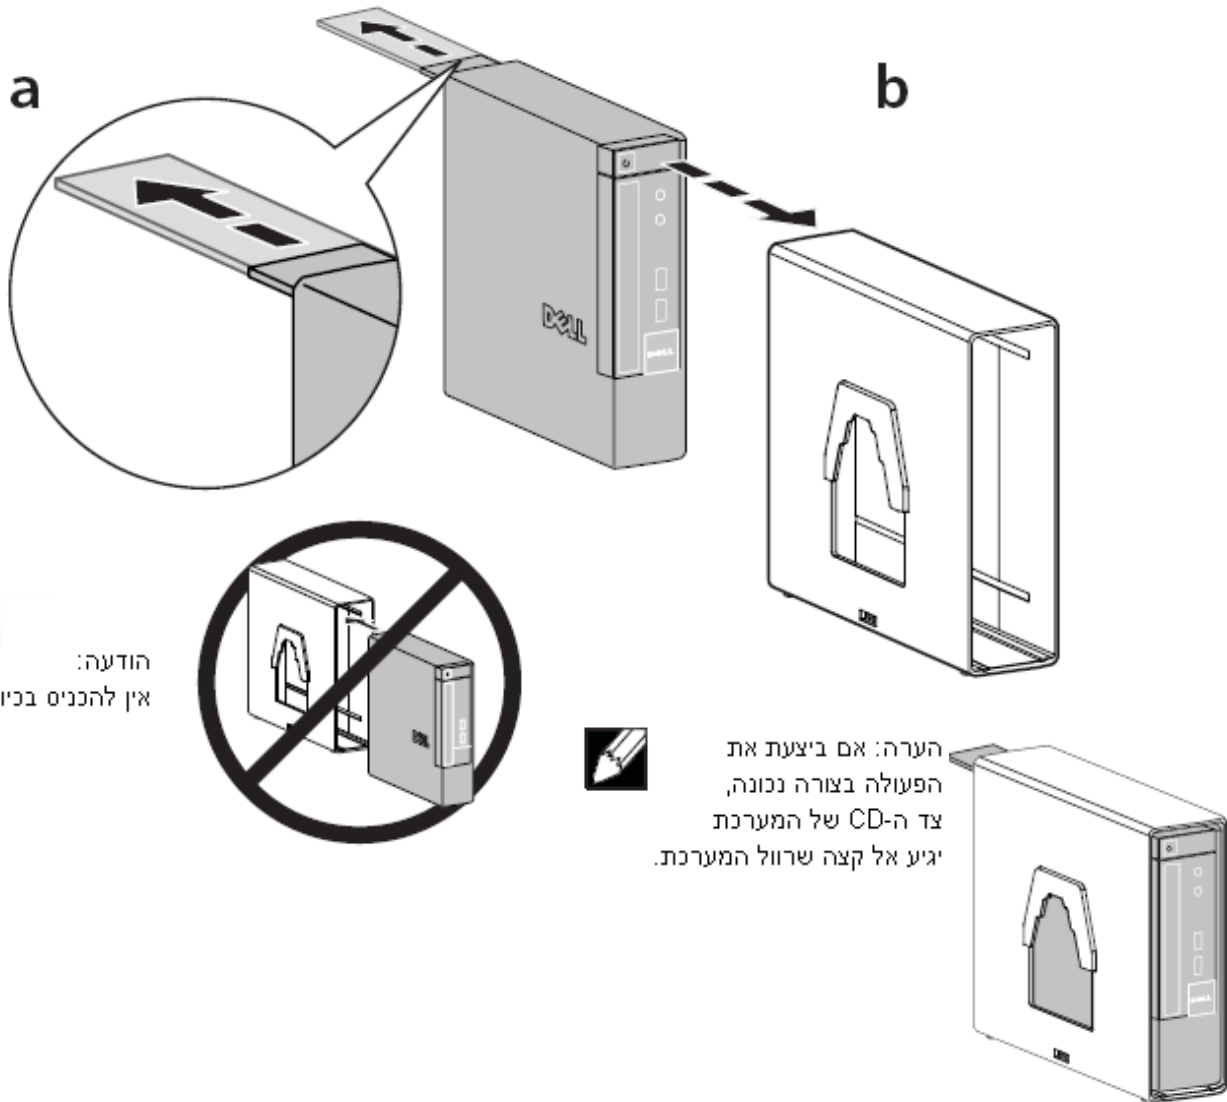

### VGA

**a** אתר את כבל ה-VGA המצורף.  
**b** נתב את כבל ה-VGA דרך מגש הכבלים.

### DisplayPort

**a** אתר את קצה הכבל המתחבר למחשב במגש הכבלים.  
**b** שלוף את מכסה הכבלים הקדמי ואתר את קצה הצג של הכבל.

### 4 חבר את שקע החשמל, את כבל הצג (VGA או DisplayPort), ואת כבל ה-USB אל הצג.

5 נתב את כבל העזרים (מקלדת, עכבר, רמקולים, וכו') דרך מגש הכבלים.

6 ודא ששחול המערכת משוחרר (החלק הכתום גלוי).

## 7 a שלף את מנשא תווית המערכת.

b אם יש צורך, הסר את המיילר מהמשטח/ים הקדמי/ים של המארז לפני התקנת השחול. הכנס את המערכת אל שחול המערכת בכיוון המודגם.