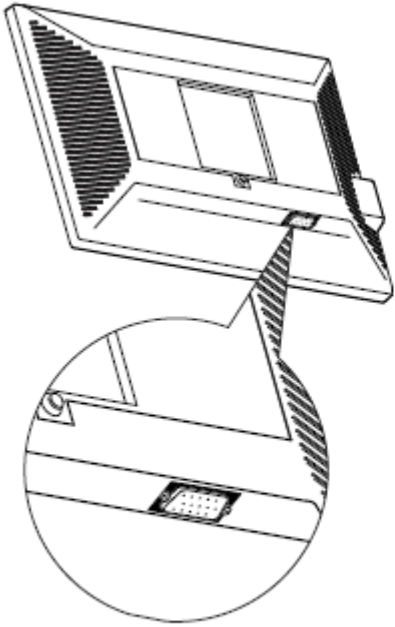

### רכיבים

מעמד AIO, מכסה כבלים, שחול מערכת, כבל VGA / USB

הערה: עיין בהנחיות המערכת והצג, המגיעים בנפרד.

### 1 הצב את מעמד ה-AIO על גבי משטח יציב ומפולס.

אזהרה: יש להציב את מעמד AIO על משטח יציב ומפולס למניעת סכנת פציעה ולא נזק לציוד.

החלט באיזה כבל צג ברצונך להשתמש (VGA או DisplayPort), הפעל בהתאם להנחיות הרלבנטיות.

### VGA

**a** אתר את כבל ה-VGA המצורף.  
**b** נתב את כבל ה-VGA דרך מגש הכבלים.