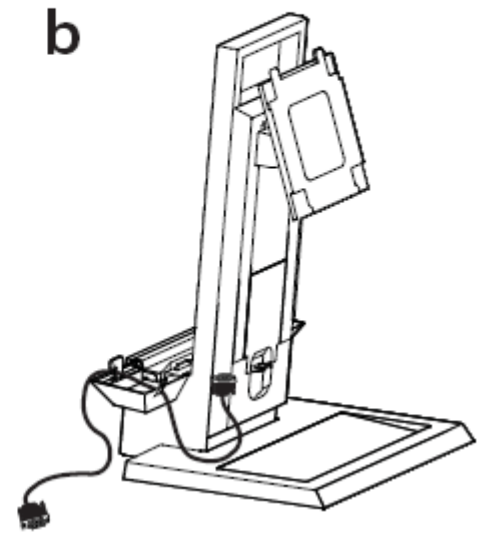

### רכיבים

מעמד AIO, מכסה כבלים, שחול מערכת, כבל VGA / USB

הערה: עיין בהנחיות המערכת והצג, המגיעים בנפרד.

### 1 הצב את מעמד ה-AIO על גבי משטח יציב ומפולס.

אזהרה: יש להציב את מעמד AIO על משטח יציב ומפולס למניעת סכנת פציעה ולא נזק לציוד.

החלט באיזה כבל צג ברצונך להשתמש (VGA או DisplayPort), הפעל בהתאם להנחיות הרלבנטיות.

### VGA

**a** אתר את כבל ה-VGA המצורף.  
**b** נתב את כבל ה-VGA דרך מגש הכבלים.