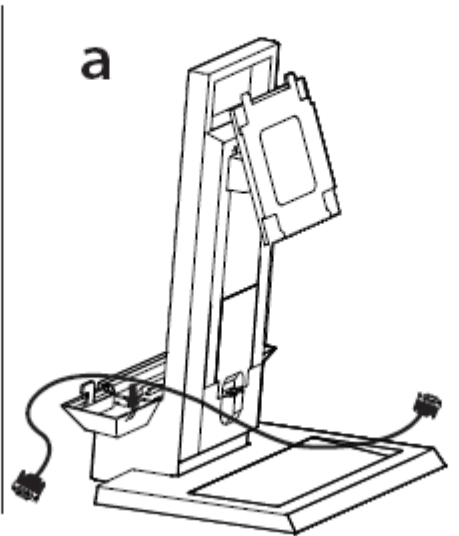

### רכיבים

מעמד AIO, מכסה כבלים, שחול מערכת, כבל VGA / USB

הערה: עיין בהנחיות המערכת והצג, המגיעים בנפרד.

### 1 הצב את מעמד ה-AIO על גבי משטח יציב ומפולס.

אזהרה: יש להציב את מעמד AIO על משטח יציב ומפולס למניעת סכנת פציעה ולא נזק לציוד.

החלט באיזה כבל צג ברצונך להשתמש (VGA או DisplayPort), הפעל בהתאם להנחיות הרלבנטיות.

### VGA

**a** אתר את כבל ה-VGA המצורף.  
**b** נתב את כבל ה-VGA דרך מגש הכבלים.