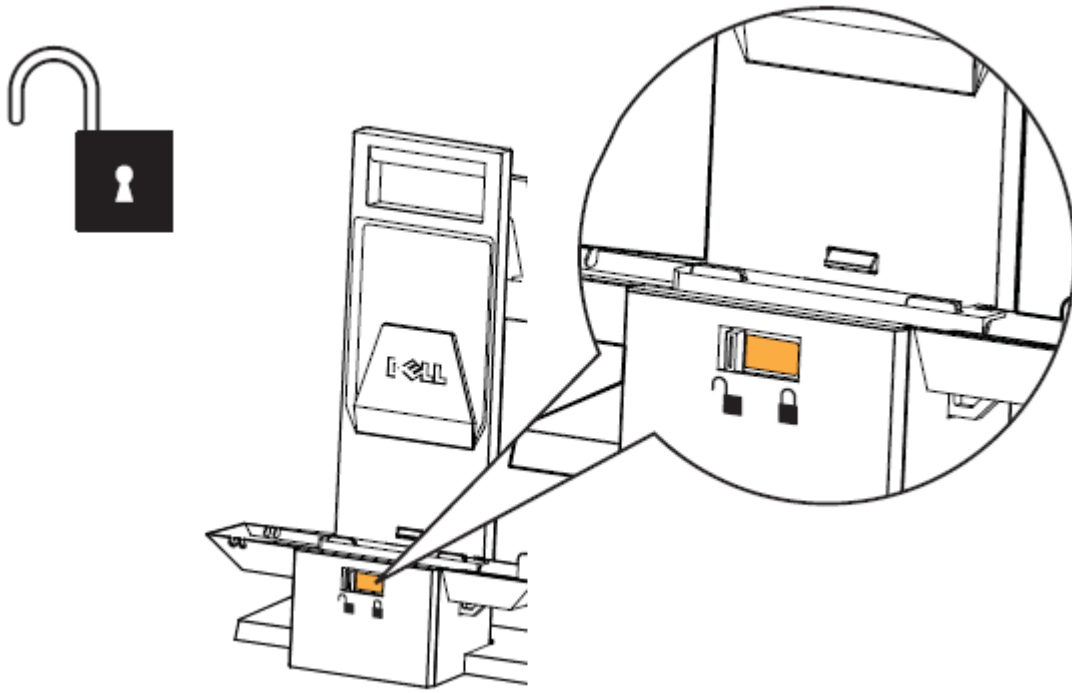

9 ודא שמעמד AIO משוחרר (החלק הכתום גלוי).